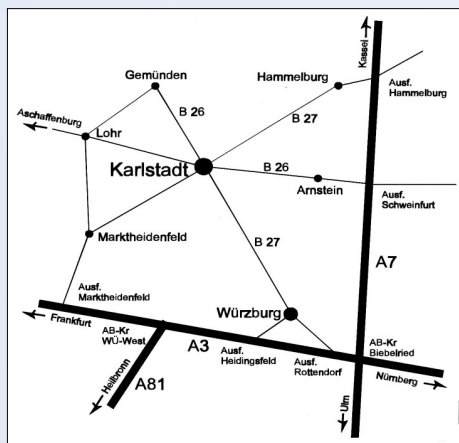

Förderer der Karlstadter Leichtathletik

- Brillen Jandl
Am Schnellertor 4
97753 Karlstadt
- Laufstil
Semmelstraße 24
97070 Würzburg
- Autohaus Echterstraße
Renault
Echterstr. 71
97753 Karlstadt
- Alfred Maasz
Finanzdienstleistungen
Am Steinlein 2b
97753 Karlstadt
09353/ 99886
- Ristorante Pizzeria Punta del Sud
Am Tiefenweg 5
97753 Karlstadt

28. StauStufenLauf

unterstützt von der

Sparkasse Mainfranken Würzburg

7,5 km Hobbylauf

15 km Hauptlauf

1000m Bambini-Lauf

2,5 km Schülerlauf

Karlstadt / Main

Tag und Beginn: Samstag, 13. Januar 2018 - 13:00 Uhr

Start und Ziel: Marktplatz Karlstadt

Startunterlagen: Ausgabe der Startnummern und Nachmeldungen:
Halle der Turngemeinde, Sändleinsweg 7

Strecke: flacher, fast durchgehend asphaltierter Weg am Main, Wendepunktstrecke Richtung Gemünden

Parkplätze: Mainparkplatz, unweit von Start und Ziel, oder an der Halle.

Wegbeschreibung: Karlstadt liegt an der B27 u. B26, ca. 25 km nordwestlich von Würzburg. Der Marktplatz liegt im Zentrum der historischen Altstadt